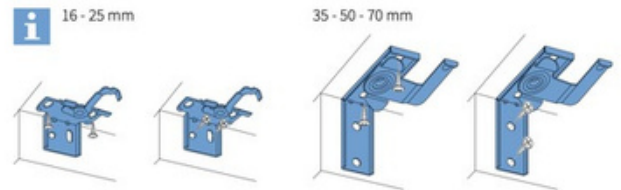

Productinformatie

De Verano houten jaloezie 65 mm biedt uitkomst wanneer er een bredere doorkijk gewenst is. De houten lamellen (FSC gecertificeerd) hebben namelijk een breedte van 65 mm. Bij gesloten stand creëer je meer privacy en sfeer en bij een kierstand geniet je van het uitzicht. De Verano houten jaloezie 65 mm is gebruiksvriendelijk dankzij het chique koord met aluminium koordknop. Met een simpele beweging zet je de lamellen in gewenste positie.

Producteigenschappen

Maximale breedte	280 cm
Maximale hoogte	300 cm
Systeemkleuren	Standaard bijpassende kleur
Lamelkleuren	Keuze uit ruim 100 kleuren
Bediening	Handmatig (elektrisch optioneel)
Kindveiligheid	Bediening min. 150cm boven de grond
Opties	Afstandssteunen, houten koordknop koofsteun, ladderband, ladderkoord, perlon zijgeleiding, slingerstang, staaldraad zijgeleiding, steunen t.b.v kunststof kozijn, wand-plafondbeugel

Standaard montagebeugels

Afmetingen montage materiaal